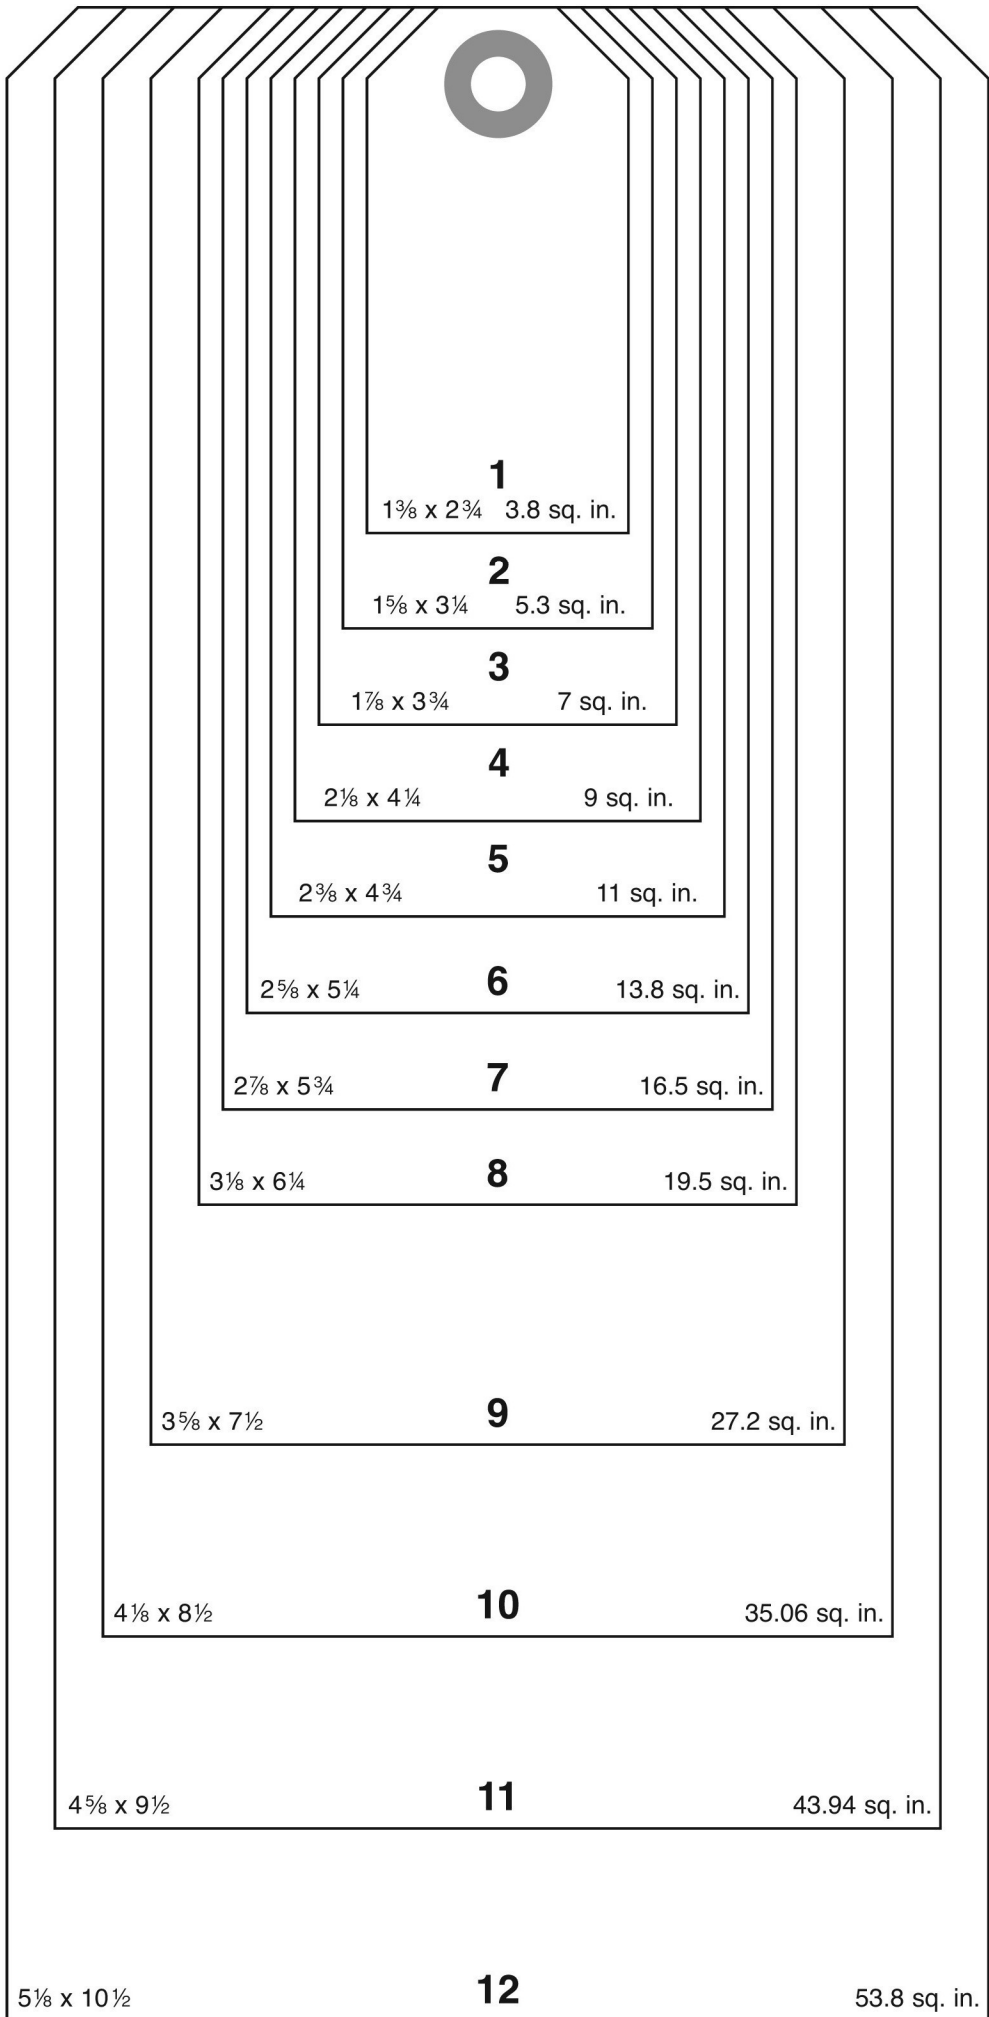

Universal Tag, Inc.

STANDARD SHIPPING TAG SIZE CHART (SIZES 1 - 12)

1-800-332-8247

© Universal Tag, Inc.